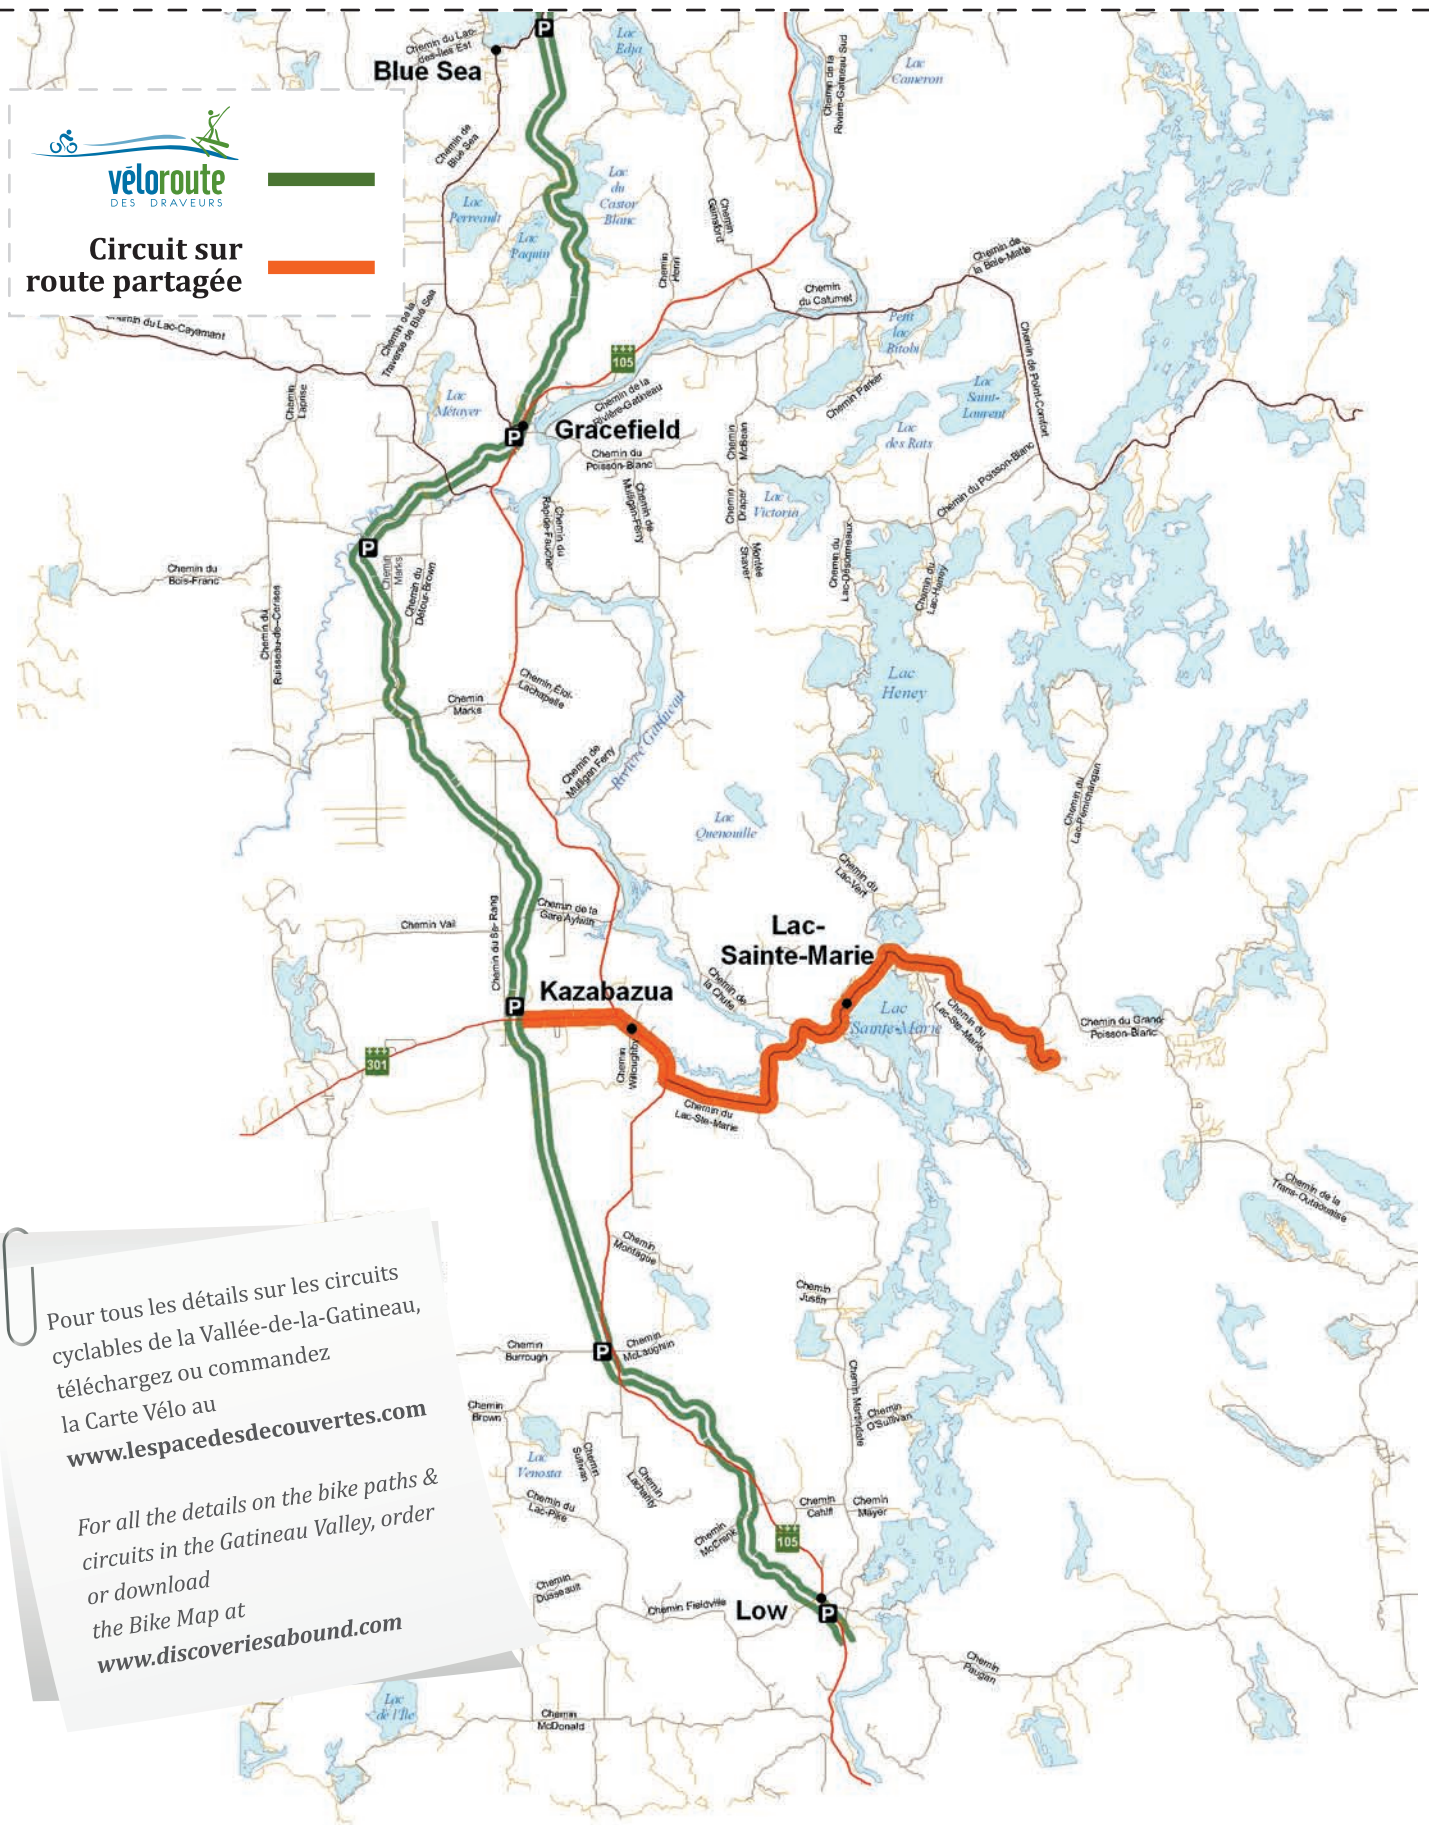

# Circuit Lac-Sainte-Marie

40 Km sur routes partagées (aller-retour) / 40 Km on Shared Roadways (Round Trip)  
Surface : Asphaltée / Paved

Pour tous les détails sur les circuits cyclables de la Vallée-de-la-Gatineau, téléchargez ou commandez la Carte Vélo au [www.lespacedesdecouvertes.com](http://www.lespacedesdecouvertes.com)

For all the details on the bike paths & circuits in the Gatineau Valley, order or download the Bike Map at [www.discoveriesabound.com](http://www.discoveriesabound.com)

Information Touristique sur la Vallée-de-la-Gatineau /  
Visitor Information on the Gatineau Valley Region :